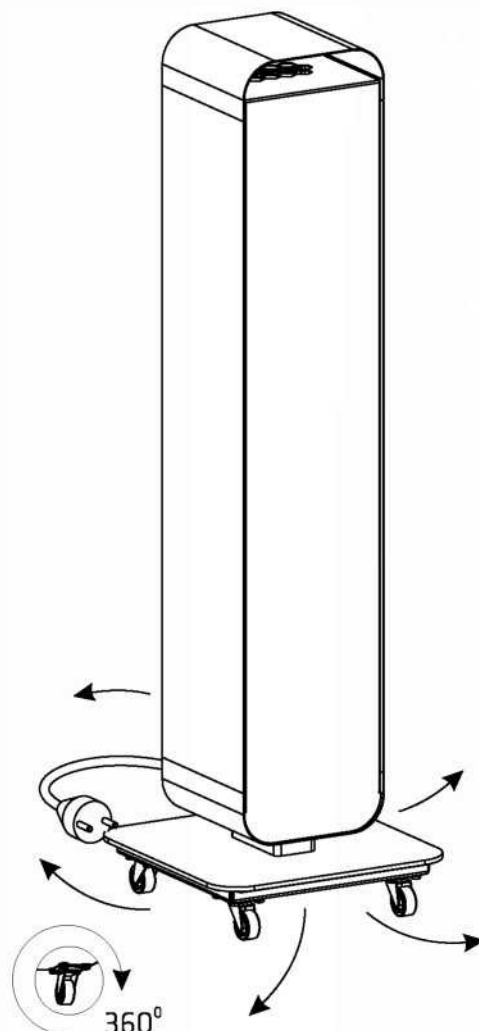

Führungsräder-Set

Räder-Set für die Lampenfamilie UV-C Sterilon FLOW. Dank der 360°-Drehfunktion erleichtern sie wesentlich die Bewegung der Lampe. Sie bieten eine einfache und schnelle Montage.

Die Basis wurde robustem, pulverlackiertem Stahlblech ausgeführt, was langjährigen Einsatz ermöglicht.

Erhältliche Varianten:

Index	Abmessungen	Gewicht	Farbe	UV-C STERILON FLOW72W	UV-C STERILON FLOW144W	UV-C STERILON FLOW72WM0N0
243646	230x230x53	2,5	Weiß matt	+	-	-
243660	290x230x53	3,0	Weiß matt	-	+	-
243653	230x230x53	2,5	Weiß glanz	-	-	+