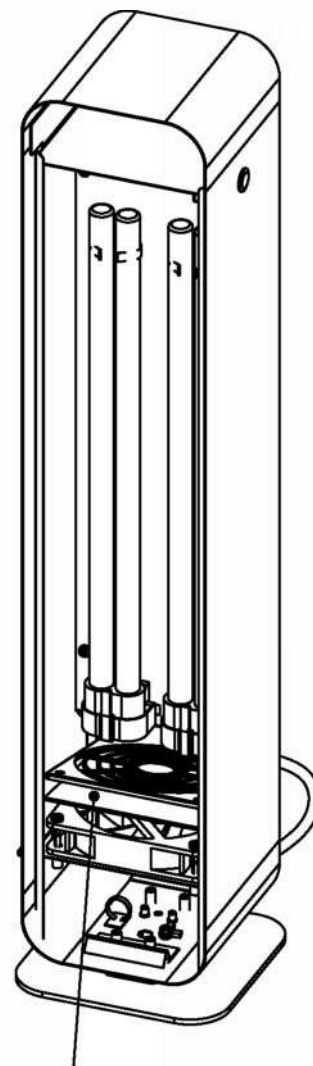

FILTR HEPA

Erhältliche Varianten:

Index	UV-C STERILON FLOW72W	UV-C STERILON FLOW144W	UV-C STERILON FLOW 72W MONO
243677	+	+	+

Die Lampenparameter sind mit der nach der Norm zulässigen Toleranz angegeben. Der Hersteller behält sich das Recht vor, die Produktparameter im Zuge der Verbesserung gegen nicht schlechtere Parameter zu ändern sowie Konstruktionsänderungen oder Modernisierungen vorzunehmen. Die im Produktdatenblatt enthaltenen Materialien sind kein kommerzielles Angebot. Das vollständige, aktuelle Angebot von Lena Lighting sowie die aktuellen Parameter finden Sie auf der Website des Herstellers.